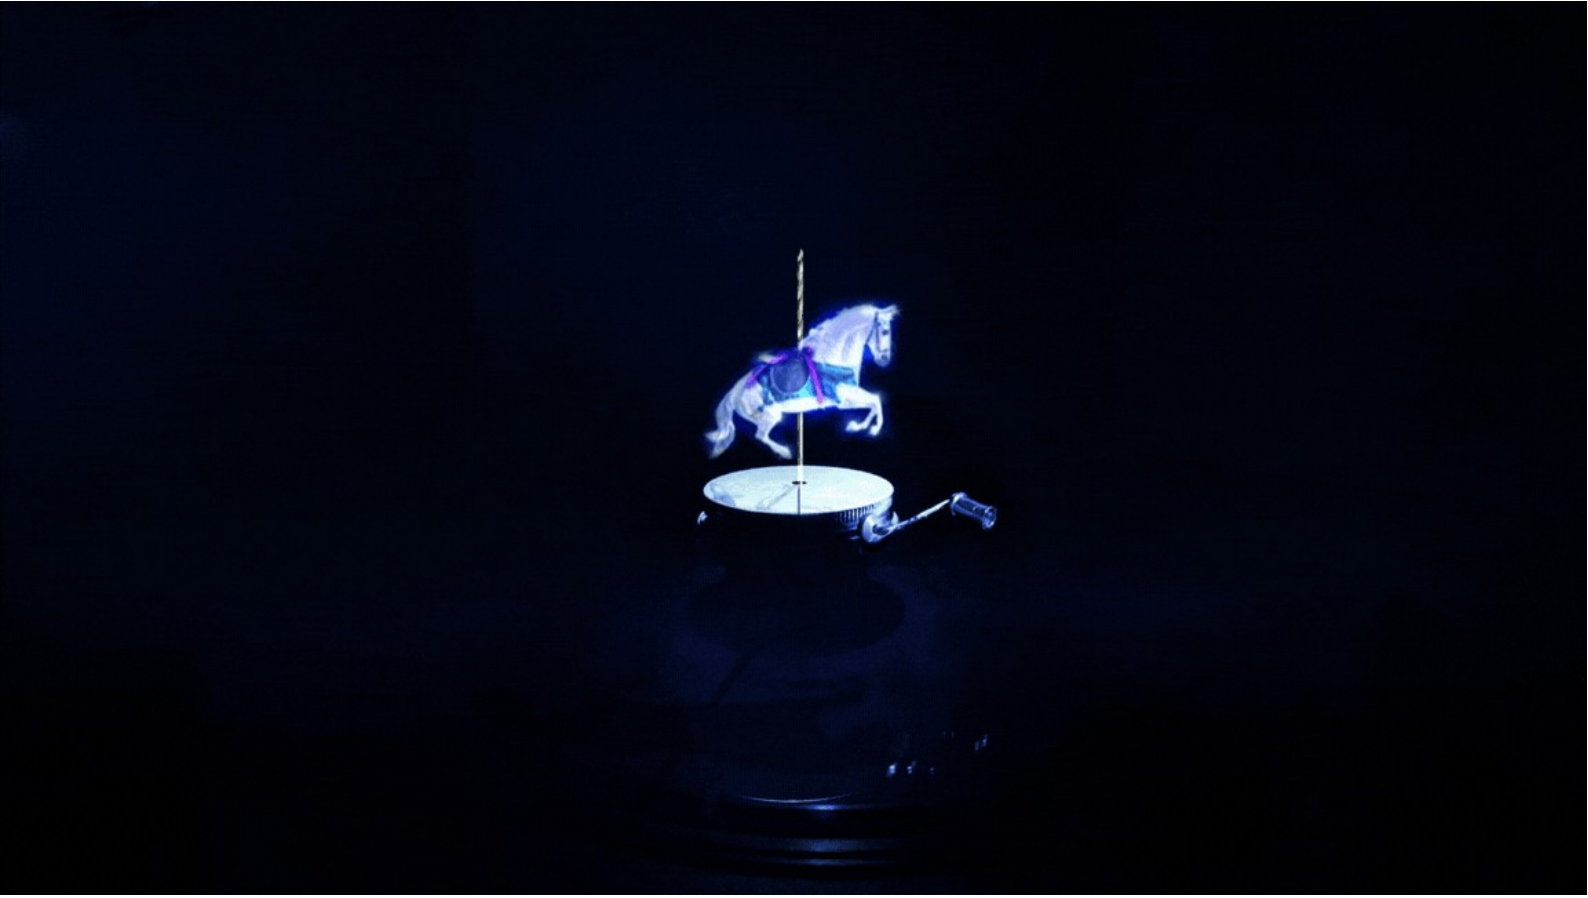

dm

Signalétique - Ambiance - Valorisation

Demi.Mondain Studio

Studio de Packshot Design

By the way

"*Demi.Mondain Studio*" is a creative studio of contextual environments packshot create in 2022 , in the field of commercial signage, branding and advertising. "*Demi.Mondain Studio*" stages and highlights your creations, in theatrical productions, to your image. Studio of creating custom packshot environments, this custom service aims to showcase your innovation in the contextual environment, which belongs to it. You innovate in your discipline and have an innovation, a creation, or a product that you want to value, the artisanal service of packshot attractions "*Demi.Mondain Studio*", proposes to shape the proper and coherent decor, which reflects your universe, as well as your innovation-creation.

A propos

"*Demi.Mondain Studio*" est un studio de création d'environnements contextuels packshot créer en 2022, dans le domaine de la signalétique commerciale, branding et publicitaire. "*Demi.Mondain Studio*" met en scène et en valeur vos créations, dans des productions théâtrales, à votre image. Studio de création d'environnements personnalisés packshot, ce service sur-mesure vise à mettre en scène votre innovation dans l'environnement contextuel, qui lui appartient. Vous innovez dans votre discipline et avez une innovation, une création, ou un produit que vous voulez valoriser, le service artisanal de valorisation packshot d'attractions "*Demi.Mondain Studio*", se propose de façonner le décors adéquate et cohérent, qui reflète votre univers, ainsi que votre innovation-crédation.